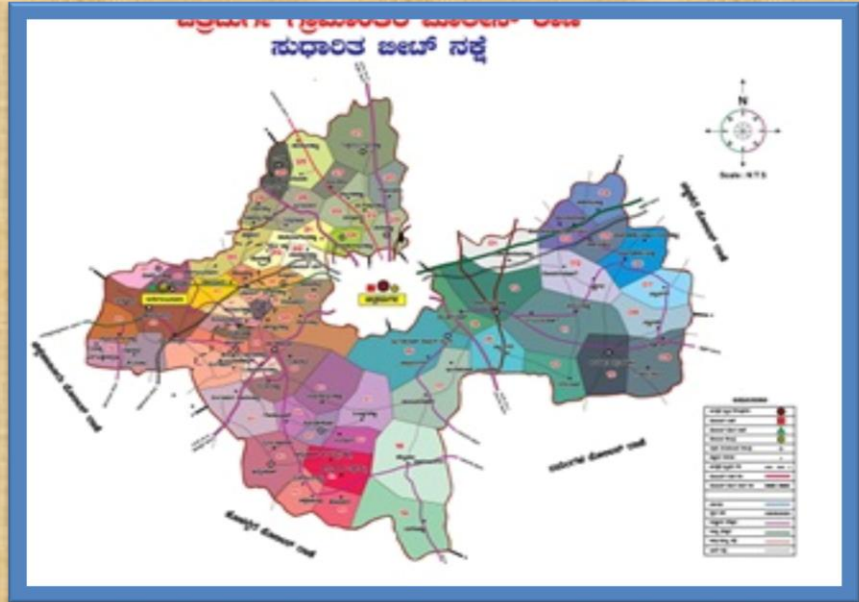

# CHITRADURGA RURAL POLICE STATION

**Sri.H.V.LOKESH PSI**

**LONGITUDE : 76.4014533**